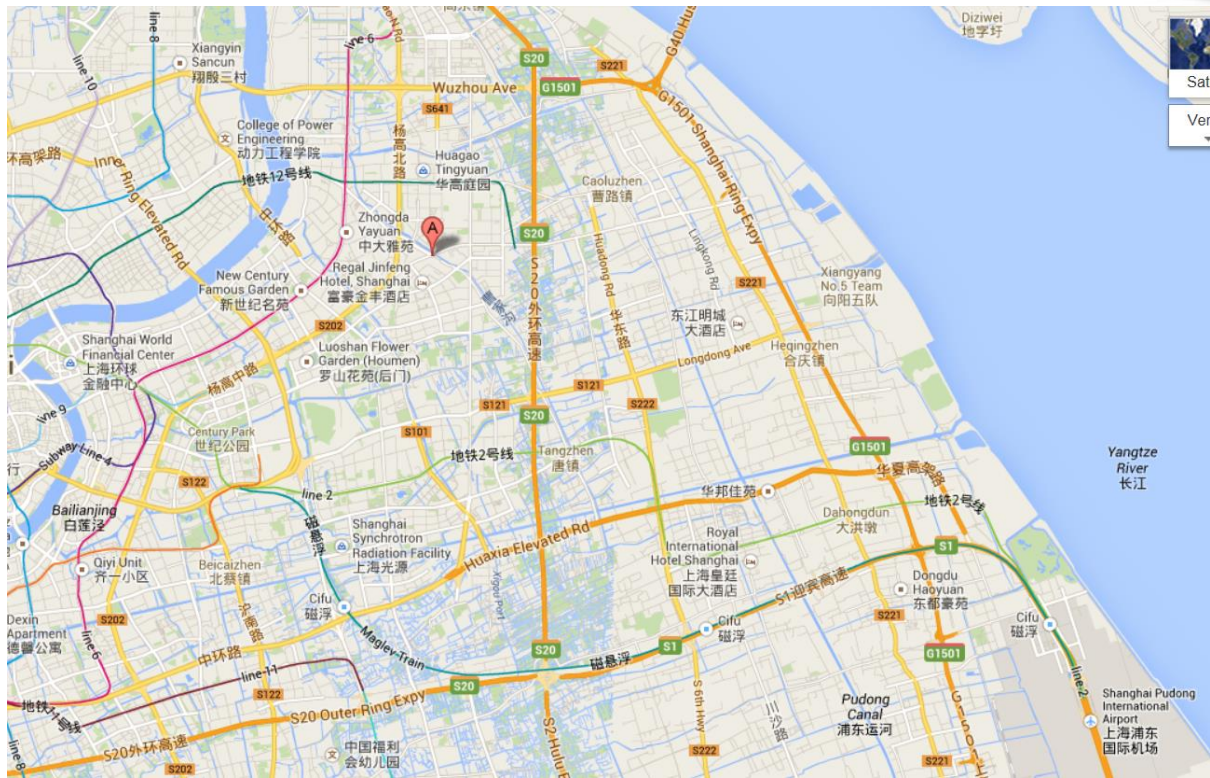

地址

泰科安防设备（上海）有限公司
中国上海市浦东新区新金桥路 1888 弄 40 号楼 6 楼，宋会议室
邮编：201206

时间

除非特殊申明，所有课程的培训时间为每天早 9:00 到下午 5:00

当您到达培训地址后，您需要在 6 楼前台签名登记，工作人员会通知我们的培训讲师带领您达到我们的培训教室。请确保您的到达和离开培训地址的时间在我们的课程安排时间之内，这样您才不会错过我们所有的培训内容。

下图是我们培训地址的照片：

导航地图

从浦东国际机场出发到达我们的培训地址，大约需要驾车 31.7KM，并需大约一小时 34 分钟时间（取决于交通状况）。

自驾或者出租车导航路线图

通过公共交通

从浦东国际机场走出来后，直接搭乘地铁 2 号线（往广兰路终点站方向），当到达创新路站后下车，从一号出口走出后，步行至创新路和翔川路路口的公交车站，并搭乘 991 路公交车，在到达金海路申江路站时下车，往相反方向步行大约 110 米后，您将到达目的地。

在培训地址附近的所有公交车站给您参考：

金海路申江路公交车站：630路；777路；991路；993路；蔡陆专线；施崂专线。

附近的住宿参考

由于我们的培训并不免费提供预订酒店的服务和费用，但是我们查找了就近的值得信赖的酒店给您参考。

[儒家酒店金桥分店](#)

[上海浦东新区金高路 2216 号](#)

联系电话: +86 021 5899 3188

[上海富豪金丰酒店](#)

[上海浦东新区金高路 318 号](#)

[新世界丽笙大酒店 Radisson Blu Hotel](#)

[上海浦东新区迎春路 1199 号](#)

下列酒店也可以在就近找到：

[格林豪泰金桥分店](#)

[上海浦东新区金林路 600 号](#)