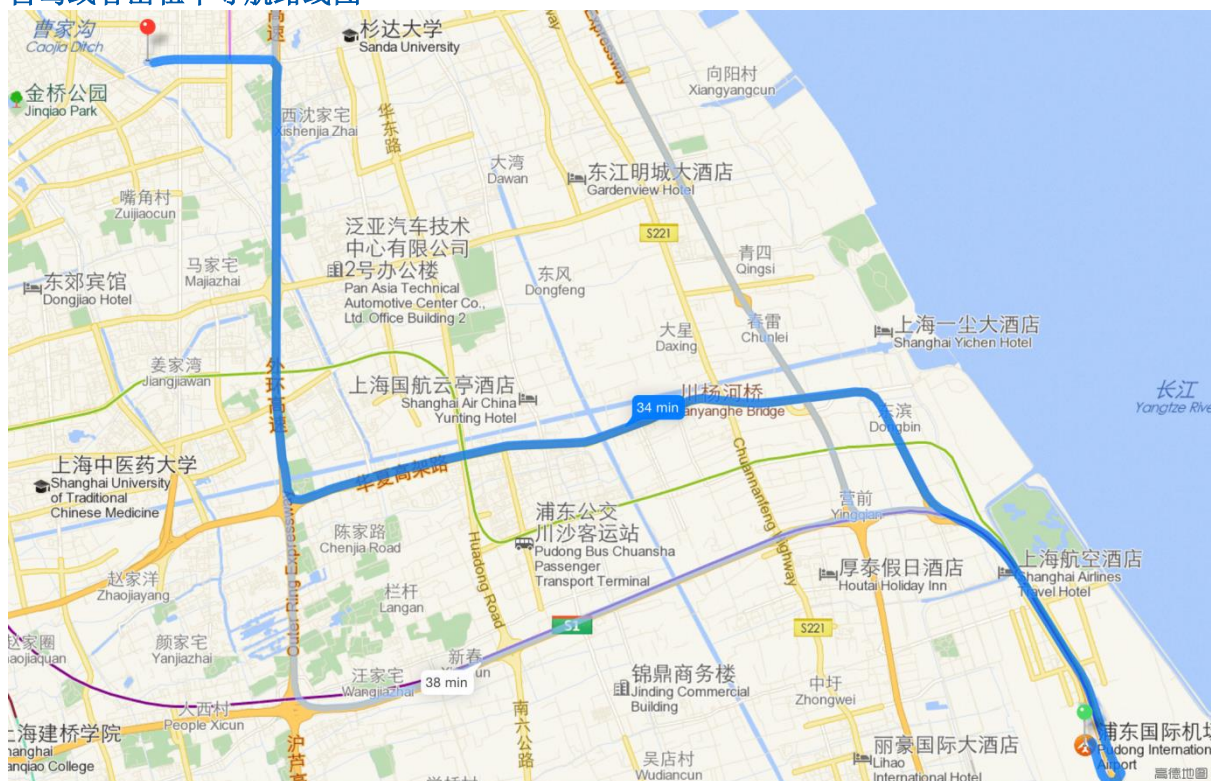

地址

泰科安防设备（上海）有限公司
中国上海市浦东新区新金桥路 1888 弄 40 号楼 6 楼，宋会议室
邮编：201206

时间

除非特殊申明，所有课程的培训时间为每天早 9:00 到下午 5:00

当您到达培训地址后，您需要在 6 楼前台签名登记，工作人员会通知我们的培训讲师带领您达到我们的培训教室。请确保您的到达和离开培训地址的时间在我们的课程安排时间之内，这样您才不会错过我们所有的培训内容。

下图是我们培训地址的照片：

导航地图

从浦东国际机场出发到达我们的培训地址，大约需要驾车 31.7KM，并需大约一小时 34 分钟时间（取决于交通状况）。

自驾或者出租车导航路线图

通过公共交通

从浦东国际机场走出来后，直接搭乘地铁 2 号线（往广兰路终点站方向），当到达创新路站后下车，从一号出口走出后，步行至创新路和翔川路路口的公交车站，并搭乘 991 路公交车，在到达金海路申江路站时下车，往相反方向步行大约 110 米后，您将到达目的地。

在培训地址附近的所有公交车站给您参考：

金海路申江路公交车站：630路；777路；991路；993路；蔡陆专线；施崂专线。

附近的住宿参考

由于我们的培训并不免费提供预订酒店的服务和费用，但是我们查找了就近的值得信赖的酒店给您参考。

[儒家酒店金桥分店](#)

[上海浦东新区金高路 2216 号](#)

联系电话: +86 021 5899 3188

[上海富豪金丰酒店](#)

[上海浦东新区金高路 318 号](#)

[新世界丽笙大酒店 Radisson Blu Hotel](#)

[上海浦东新区迎春路 1199 号](#)

下列酒店也可以在就近找到：

[格林豪泰金桥分店](#)

[上海浦东新区金林路 600 号](#)